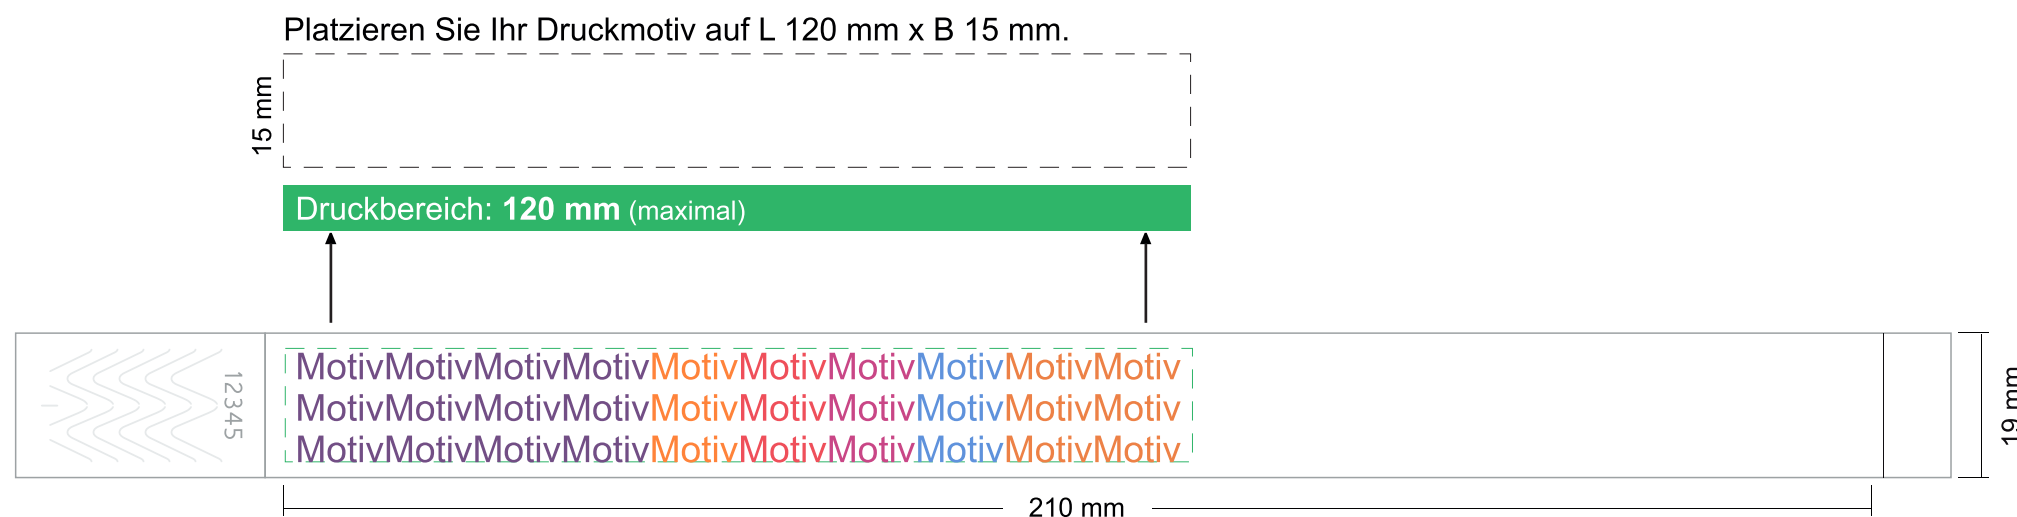

# TYVEK Kontrollbänder MEHR-farbig

Länge: 255 mm

Breite: 19 mm

## EINLASSBAND

Fachhändler für Kontrollbänder, Einlassbänder,  
Eintrittsbänder und Eventzubehör

Legen Sie Ihre Datenvorlage in CMYK oder RGB an // 300 - 600 dpi!

### Grafik:

- max. 120 x 15 mm / 300 - 600 dpi
- Keine Linien < 2 px, Schrift < 10 pt möglich