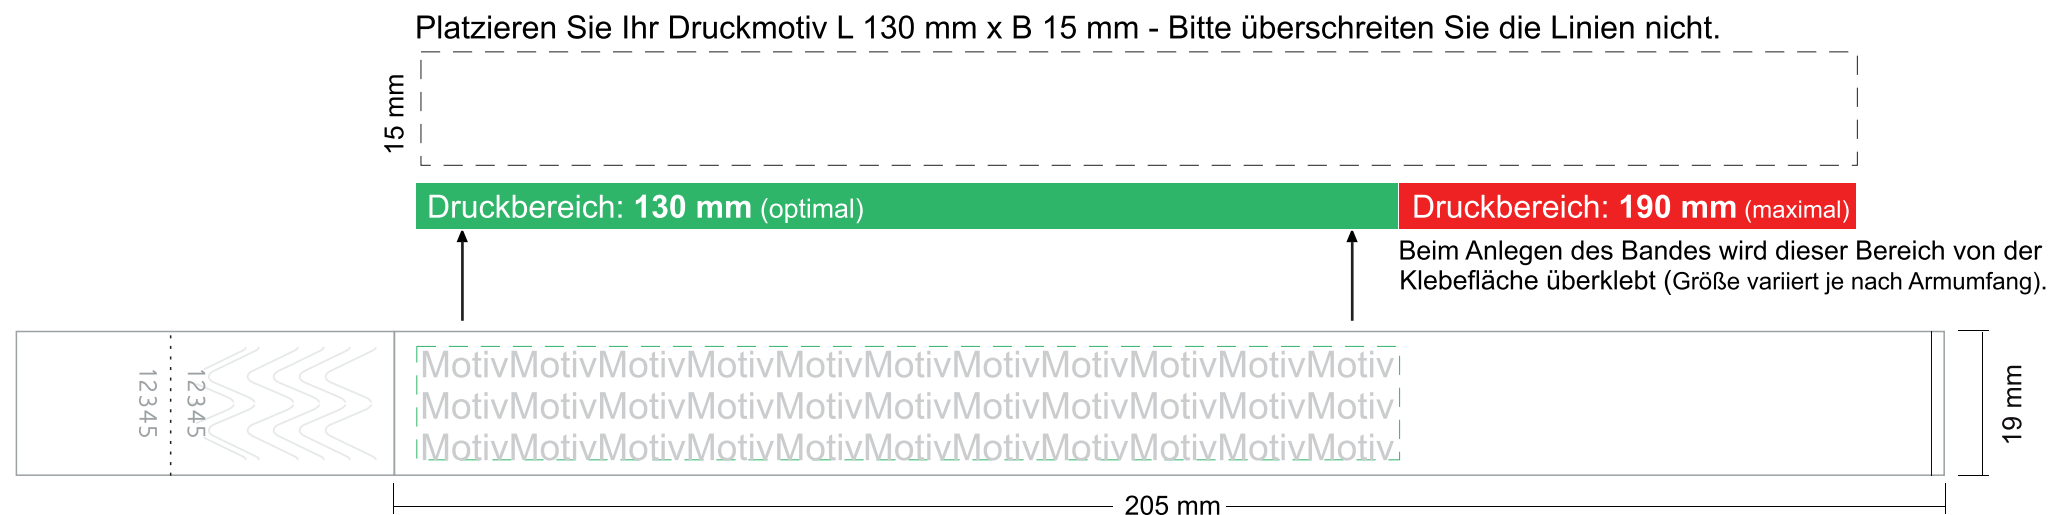

TYVEK Kontrollbänder

Optimale Druckfläche: 130 mm x 15 mm

Maximale Druckfläche: 190 mm x 15 mm

Aufdruck: 1-farbig

EINLASSBAND

Fachhändler für Kontrollbänder, Einlassbänder,
Eintrittsbänder und Eventzubehör

Legen Sie Ihre Datenvorlage in schwarz (k100%) an // Keine Graustufen, Farbverläufe möglich!

Senden Sie Ihre Druckdaten an:
shop@einlassband.eu

Grafik:

- Keine Darstellung von: Farbverläufe, 3D Grafik, Raster, Transparenz, Schatten
- Keine Linien < 2 px, Schrift < 10 pt möglich

Druckbereich:

- Optimal 130 mm x 15 mm
- Maximal 190 mm x 15 mm

Dateiformat:

- Illustration: PDF, EPS
Schriften in Kurven / Pfade umwandeln
- Bilddatei: JPG, TIFF, PSD, PNG // 300 - 600 dpi