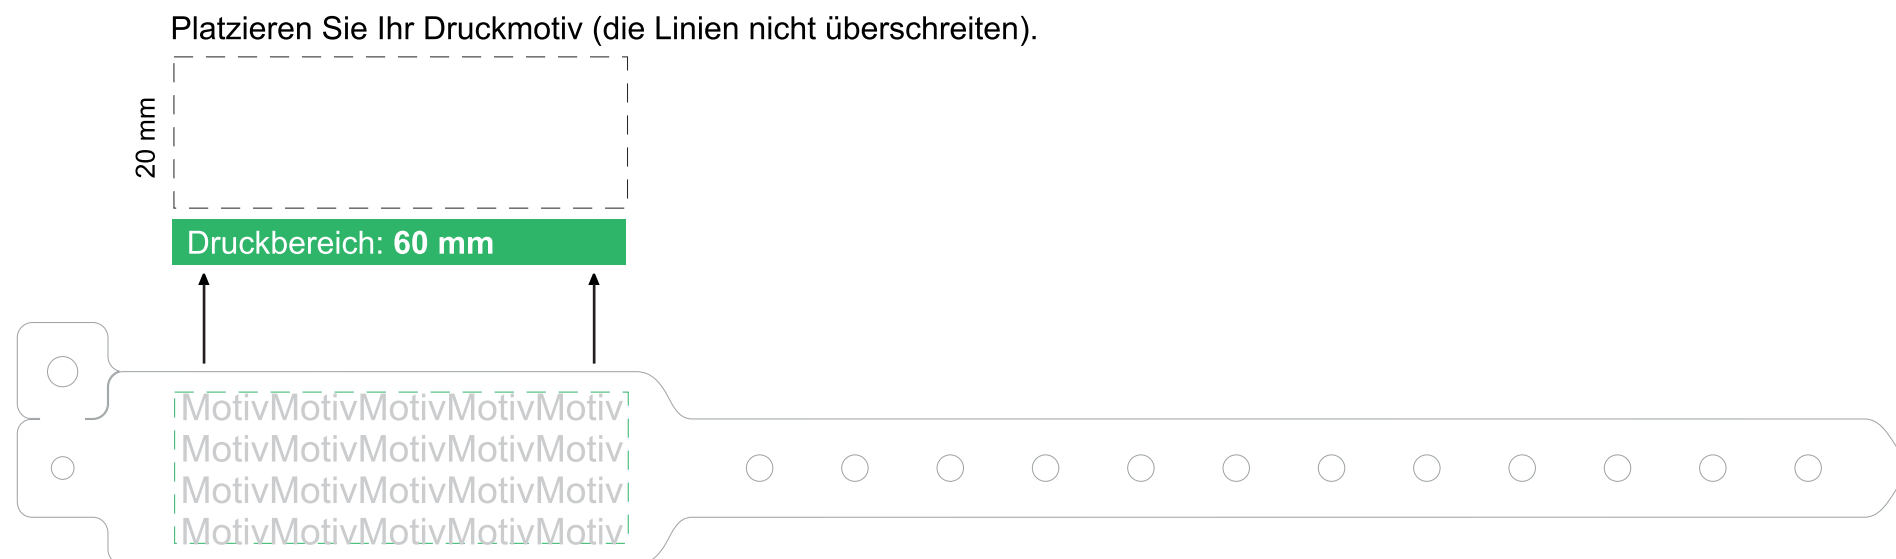

VINYL Kontrollbänder

Druckfläche 60 mm x 20 mm

Aufdruck: 1-farbig

EINLASSBAND.eu

Fachhändler für Kontrollbänder, Einlassbänder,
Eintrittsbänder und Eventzubehör

Legen Sie Ihre Datenvorlage in 1C schwarz (k100%) an // Keine Graustufen, Farbverläufe möglich!

Senden Sie Ihre Druckdaten an:
shop@einlassband.eu

Grafik:

- Keine Darstellung von: Farbverläufe, 3D Grafik, Raster, Transparenz, Schatten
- Keine Linien < 2 px, Schrift < 10 pt möglich

Dateiformat:

- Illustration: PDF, EPS
Schriften in Kurven / Pfade umwandeln
- Bilddatei: JPG, TIFF, PSD, PNG // 300 - 600 dpi