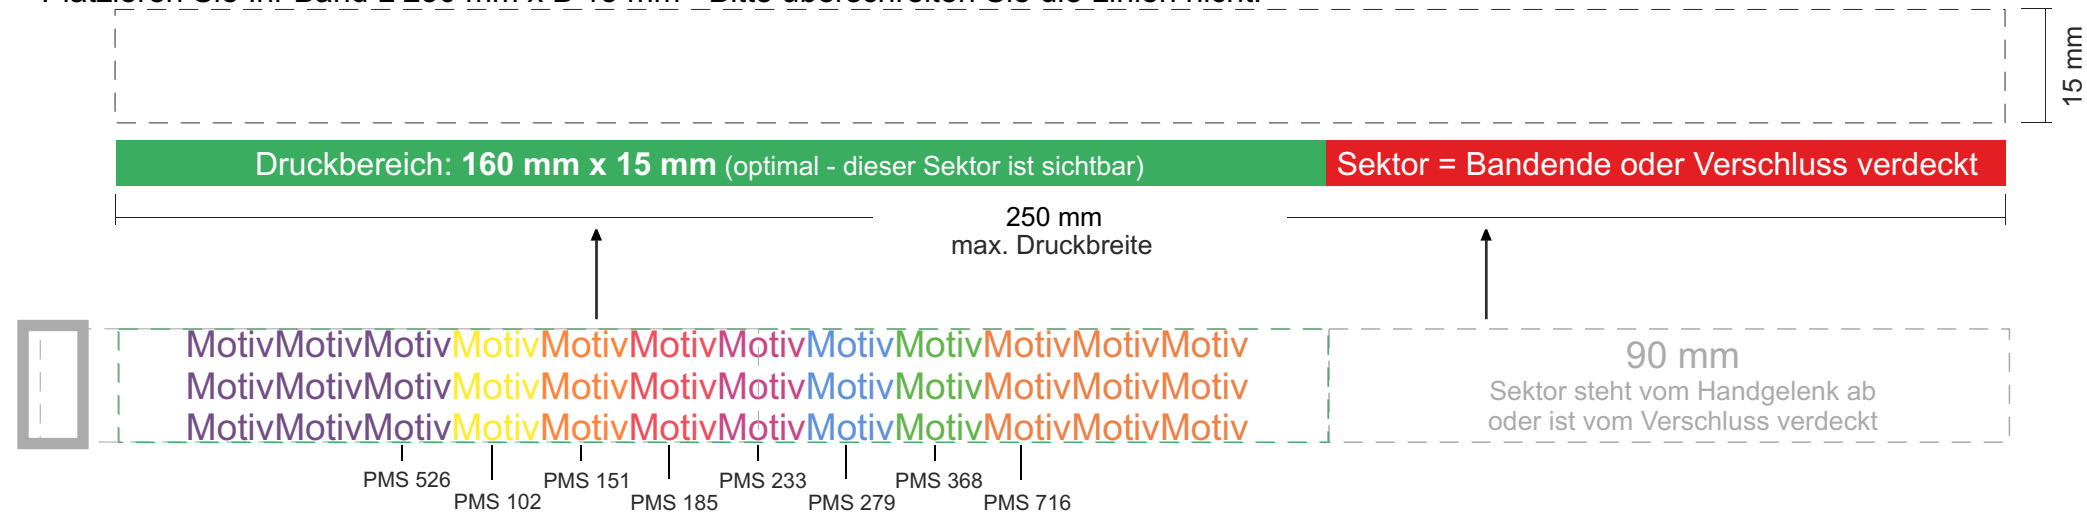

# STOFF GEWEBT 250 x 15 mm

Material: POLYESTER - GARN

Art.-Nr.: 2056

Aufdruck: 8-farbig

# EINLASSBAND.EU

Fachhändler für Kontrollbänder, Einlaßbänder,  
Eintrittsbänder und Eventzubehör

Platzieren Sie Ihr Band L 250 mm x B 15 mm - Bitte überschreiten Sie die Linien nicht.

- Premium-Platz der Motiveinwebung (Mitte des Handgelenks)
- Verschlußbereich oder Bandenden (nicht 100% sichtbar)

### Grafik:

- Keine Darstellung von: Farbverläufe, 3D Grafik, Raster, Transparenz, Schatten
- Keine Linien < 2 px, Schrift < 10 pt möglich