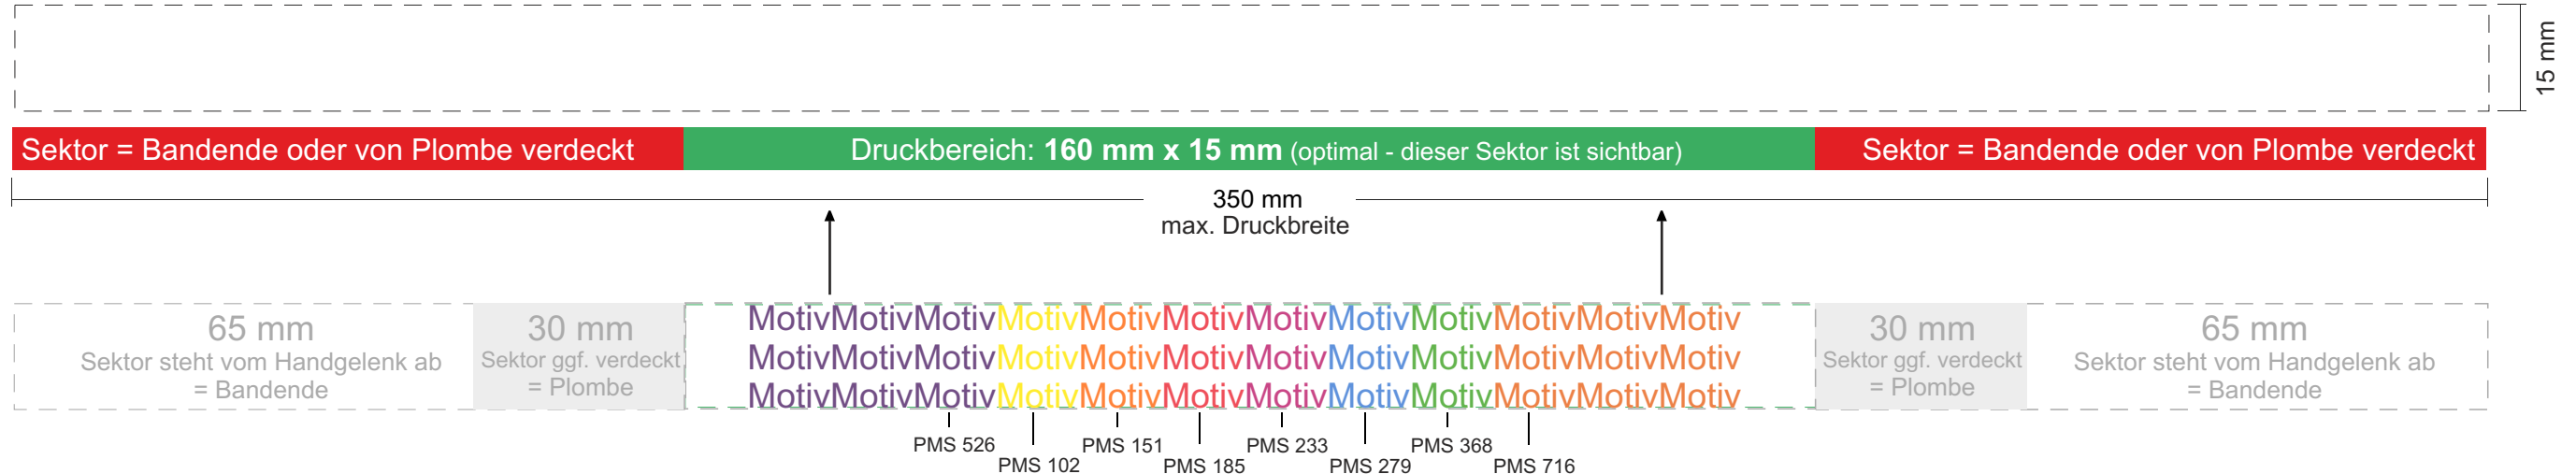

STOFF GEWEBT 350 x 15 mm

Material: POLYESTER - GARN

Art.-Nr.: 2060

Aufdruck: 8-farbig

EINLASSBAND.EU

Fachhändler für Kontrollbänder, Einlaßbänder,
Eintrittsbänder und Eventzubehör

Platzieren Sie Ihr Band L 350 mm x B 15 mm - Bitte überschreiten Sie die Linien nicht.

- Premium-Platz der Motiveinwebung (Mitte des Handgelenks)
- Verschlußbereich oder Bandenden (nicht 100% sichtbar)

Garnfarben:

- Bis zu 8 Einwebfarben = Garnfarben je Layout
- Hilfe: nutzen Sie unsere Farbtabelle
- Grafiken in Volltonfarbe anlegen (100% deckend)

Grafik:

- Keine Darstellung von: Farbverläufe, 3D Grafik, Raster, Transparenz, Schatten
- Keine Linien < 2 px, Schrift < 10 pt möglich

Dateiformat:

- Illustration: PDF, EPS, AI, CDR
- Bilddatei: JPG, TIFF, PSD, PNG // 300 - 600 dpi