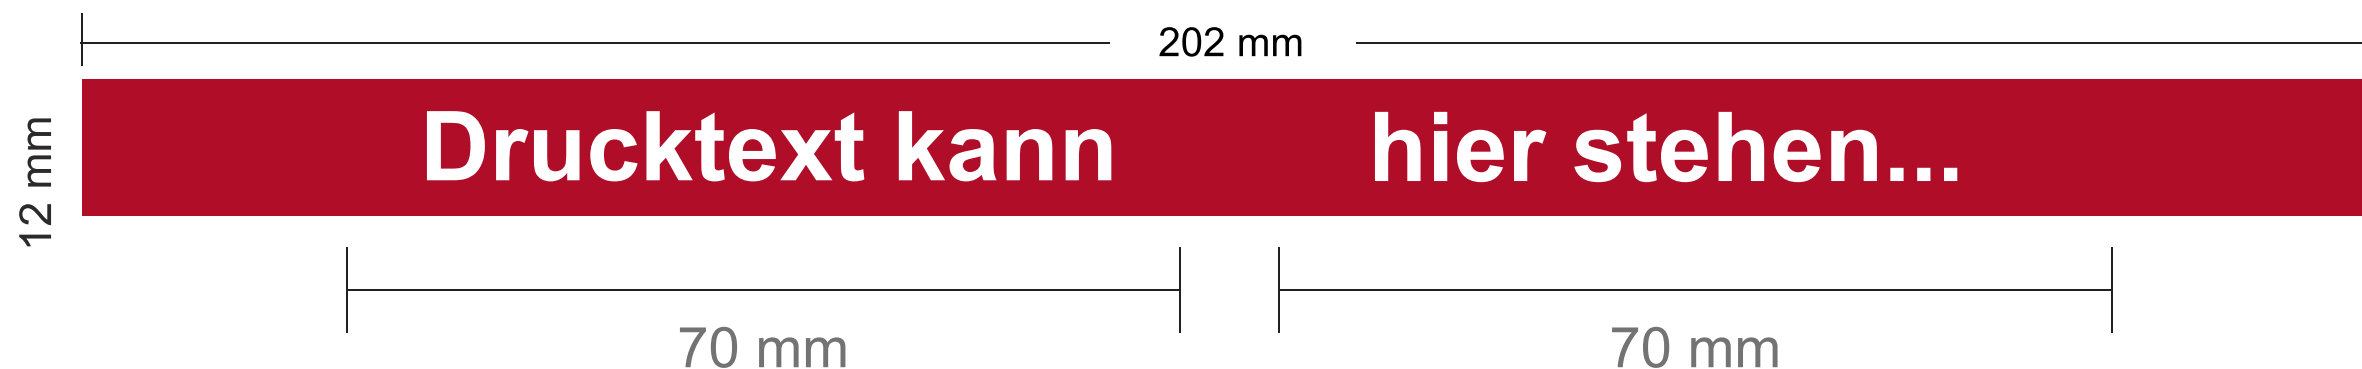

# Silikon Schlüsselanhänger

Länge: 202 mm

Breite: 12 mm

Schlüsselring Ø 2,8 cm

**EINLASSBAND**

Fachhändler für Kontrollbänder, Einlassbänder,  
Eintrittsbänder und Eventzubehör

Bestimmen Sie:

- Bandfarbe (Bsp. gelb = PMS 114)
- Motivfarbe (Bsp. rot = PMS 199)
- Hilfe: nutzen Sie unsere Farbtabelle
- Grafiken in Volltonfarbe anlegen (100% deckend)

Grafik:

- Keine Darstellung von: Farbverläufe, 3D Grafik, Raster, Transparenz, Schatten
- Keine Linien < 2 px, Schrift < 10 pt möglich

Dateiformat:

- Illustration: PDF, EPS, AI, CDR
- Bilddatei: JPG, TIFF, PSD, PNG // 300 - 600 dpi